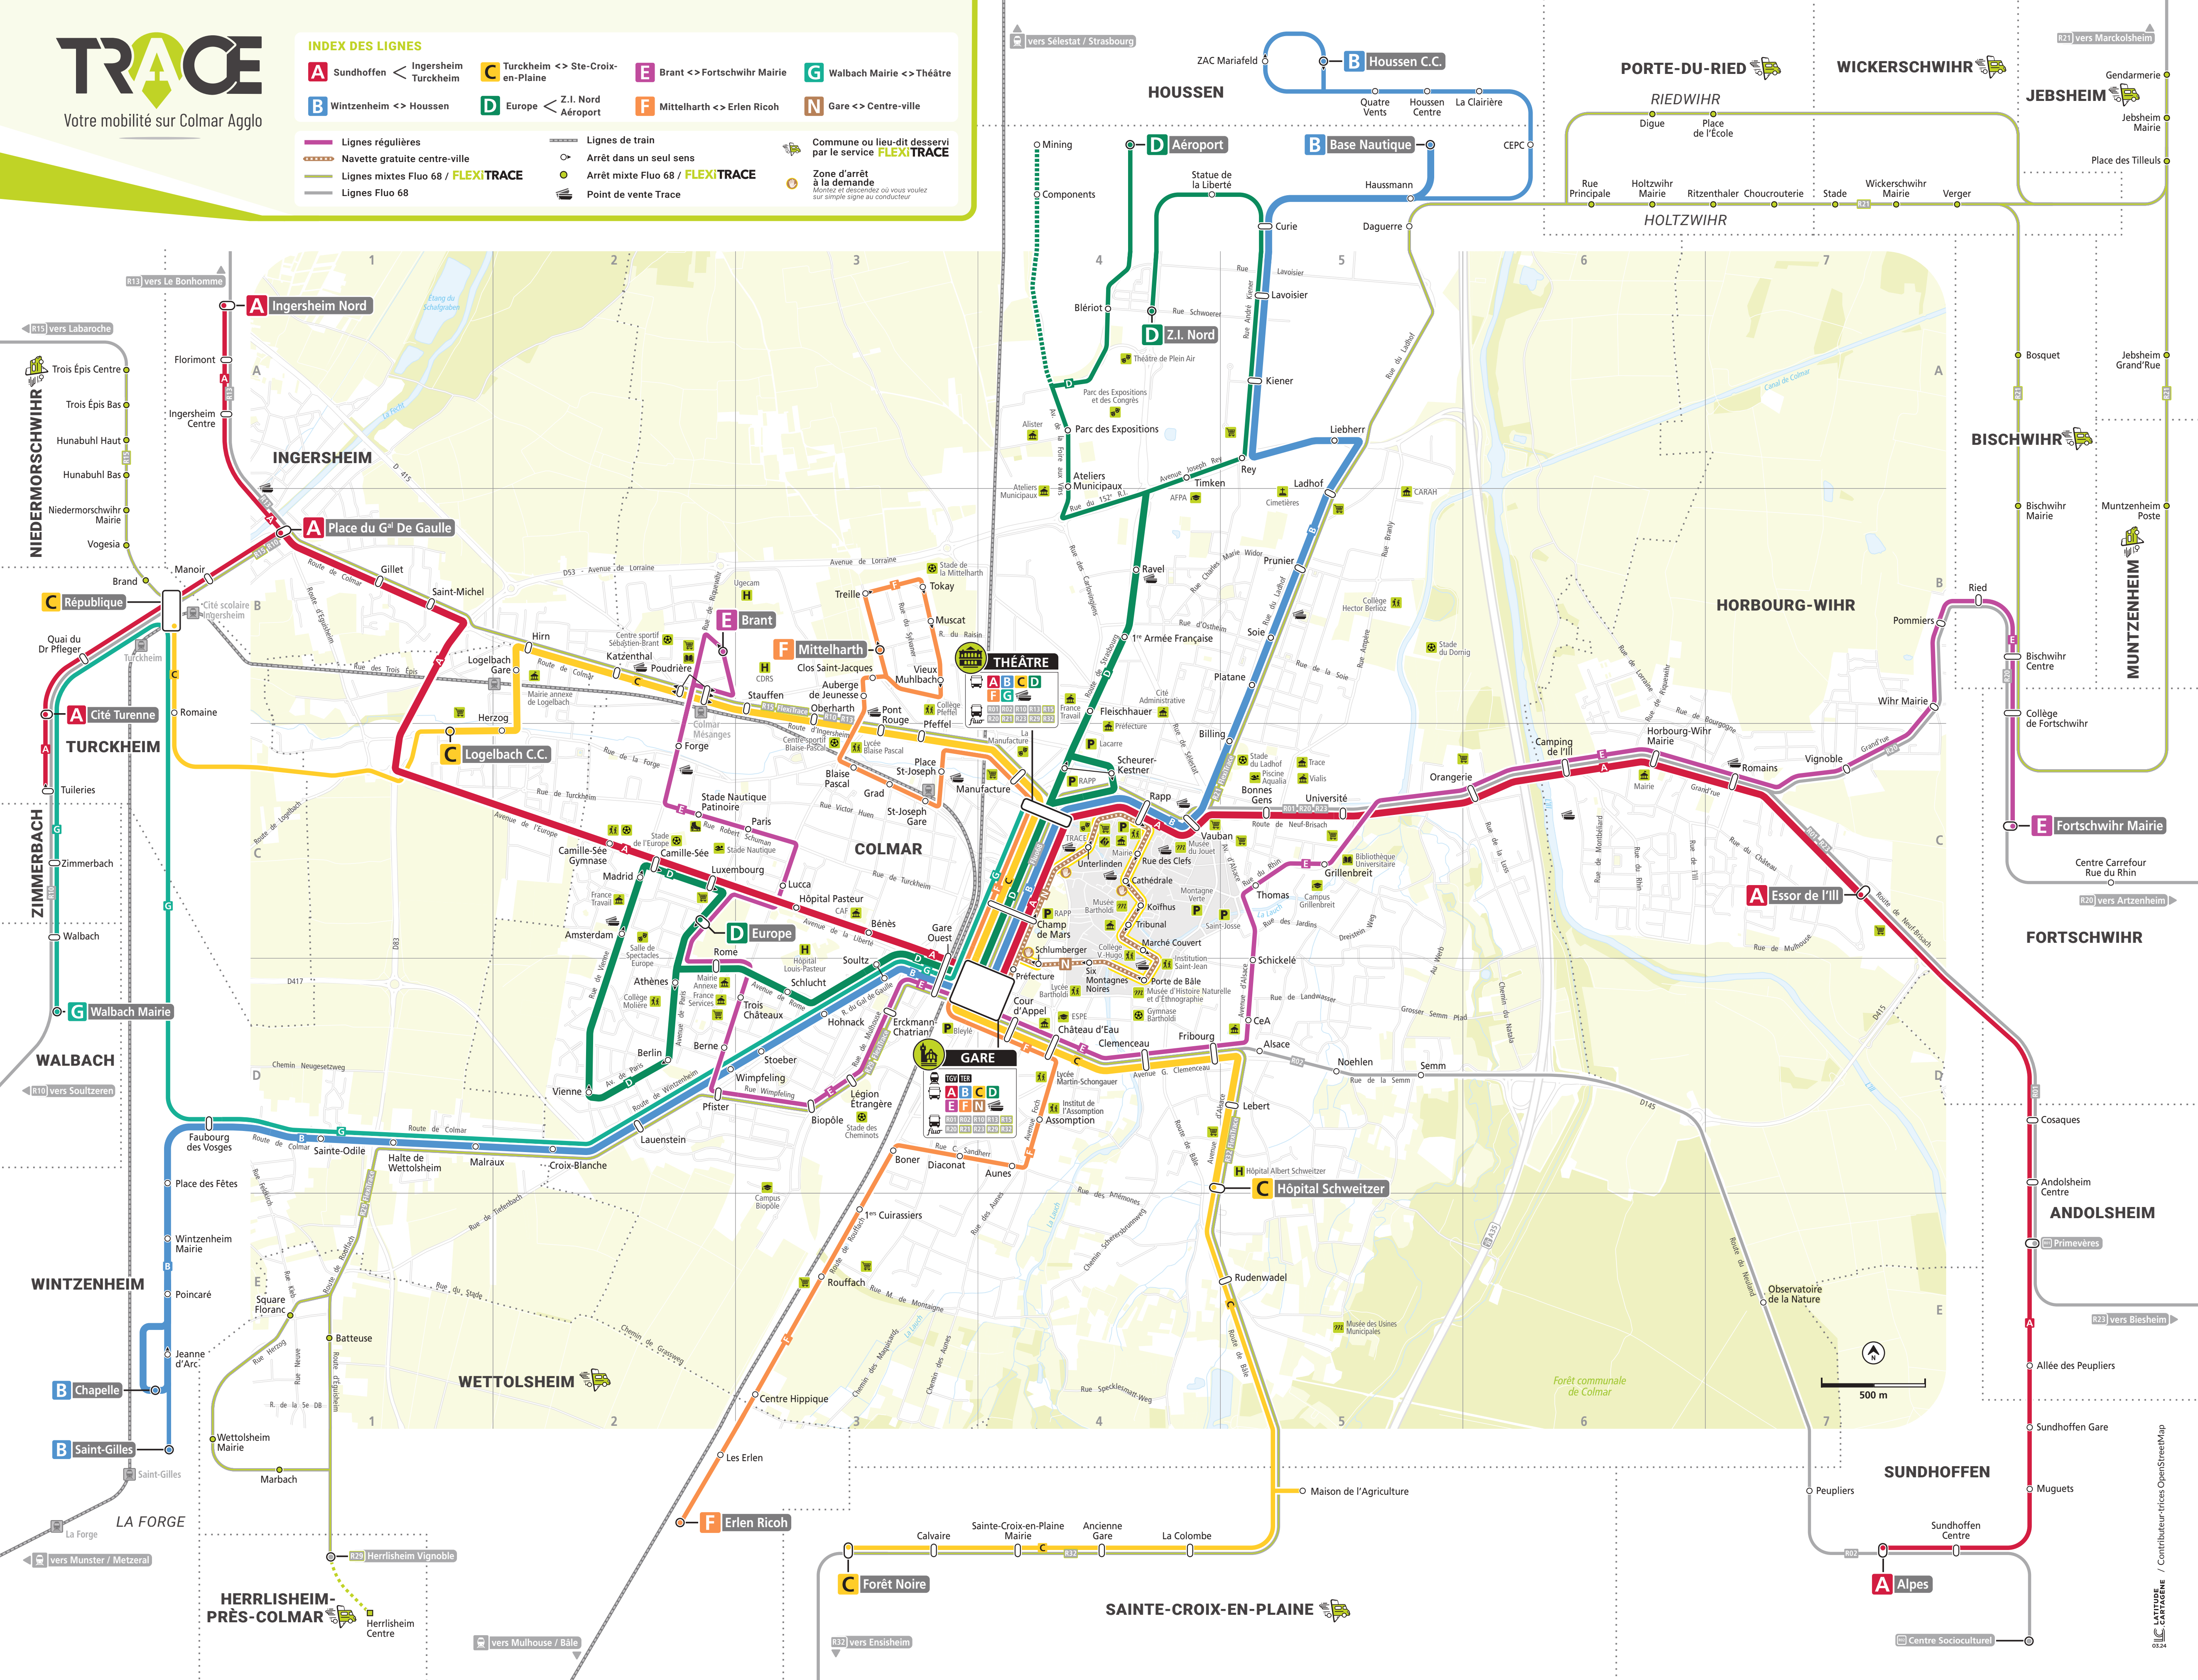

Votre mobilité sur Colmar Agglo

INDEX DES LIGNES

- A** Sundhoffen <- Ingersheim / Turkheim
- B** Wintzenheim <-> Houssein
- C** Turkheim <-> Ste-Croix-en-Plaine
- D** Europe <- Z.I. Nord / Aéroport
- E** Brant <-> Fortschwihr Mairie
- F** Mittelharth <-> Erlen Ricoh
- G** Walbach Mairie <-> Théâtre
- N** Gare <-> Centre-ville

- Lignes régulières
- Navette gratuite centre-ville
- Lignes mixtes Fluo 68 / FLEXITRACE
- Lignes Fluo 68
- Lignes de train
- Arrêt dans un seul sens
- Arrêt mixte Fluo 68 / FLEXITRACE
- Point de vente Trace
- Commune ou lieu-dit desservi par le service FLEXITRACE
- Zone d'arrêt à la demande

# TRACE

Votre mobilité sur Colmar Agglo

**INDEX DES LIGNES**

<b>A</b> Sundhoffen <-> Ingersheim Turckheim	<b>C</b> Turckheim <-> Ste-Croix-en-Plaine	<b>E</b> Brant <-> Fortschwihr Mairie	<b>G</b> Walbach Mairie <-> Théâtre
<b>B</b> Wintzenheim <-> Houssem	<b>D</b> Europe <-> Z.I. Nord Aéroport	<b>F</b> Mittelharth <-> Erlin Ricoh	<b>N</b> Gare <-> Centre-ville

— Lignes régulières  
— Navette gratuite centre-ville  
— Lignes motes Flux 66 / FLEXITRACE  
— Lignes Flux 66

○ Commune ou quartier desservi par le service **FLEXITRACE**  
○ Arrêt dans un seul sens  
○ Arrêt motes Flux 66 / FLEXITRACE  
○ Point de vente Trace  
○ Zone d'arrêt à la demande (service réservé aux personnes à mobilité réduite)