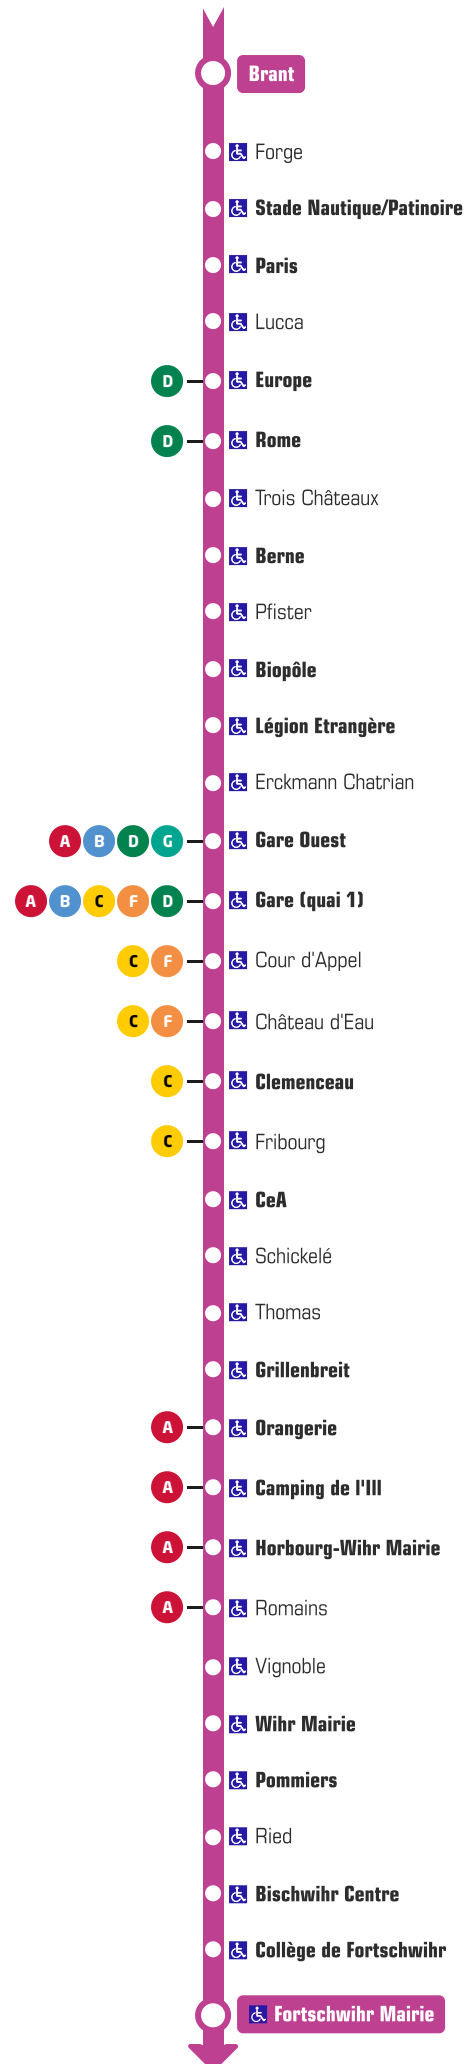

Brant	16:41	17:11	17:41	18:42	19:47
Stade Nautique/Patinoire	16:44	17:14	17:44	18:45	19:50
Paris	16:44	17:14	17:44	18:45	19:50
Europe	16:48	17:18	17:48	18:49	19:54
Rome	16:50	17:20	17:50	18:51	19:56
Berne	16:51	17:21	17:51	18:52	19:57
Biopôle	16:54	17:24	17:54	18:55	20:00
Légion Etrangère	16:55	17:25	17:55	18:56	20:01
Gare Ouest	16:58	17:28	17:58	18:58	20:03
Gare (quai 1)	17:00	17:30	18:00	19:00	20:05
Clemenceau	17:04	17:34	18:04	19:04	20:09
CeA	17:07	17:37	18:07	19:07	20:12
Grillenbreit	17:12	17:42	18:12	19:12	20:17
Orangerie	17:14	17:44	18:14	19:14	20:19
Camping de l'III	17:15	17:45	18:15	19:15	20:20
Horbourg-Wihr Mairie	17:17	17:47	18:17	19:17	20:22
Wihr Mairie	17:20	17:50	18:20	19:20	20:25
Pommiers	17:22	17:52	18:22	19:22	20:27
Bischwihr Centre	17:26	17:56	18:26	19:26	20:31
Collège de Fortschwihr	17:26	17:56	18:26	19:26	20:31
Fortschwihr Mairie	17:29	17:59	18:29	19:29	20:34

COLMAR

HORBOURG-WIHR

BISCHWIHR

FORTSCHWIHR