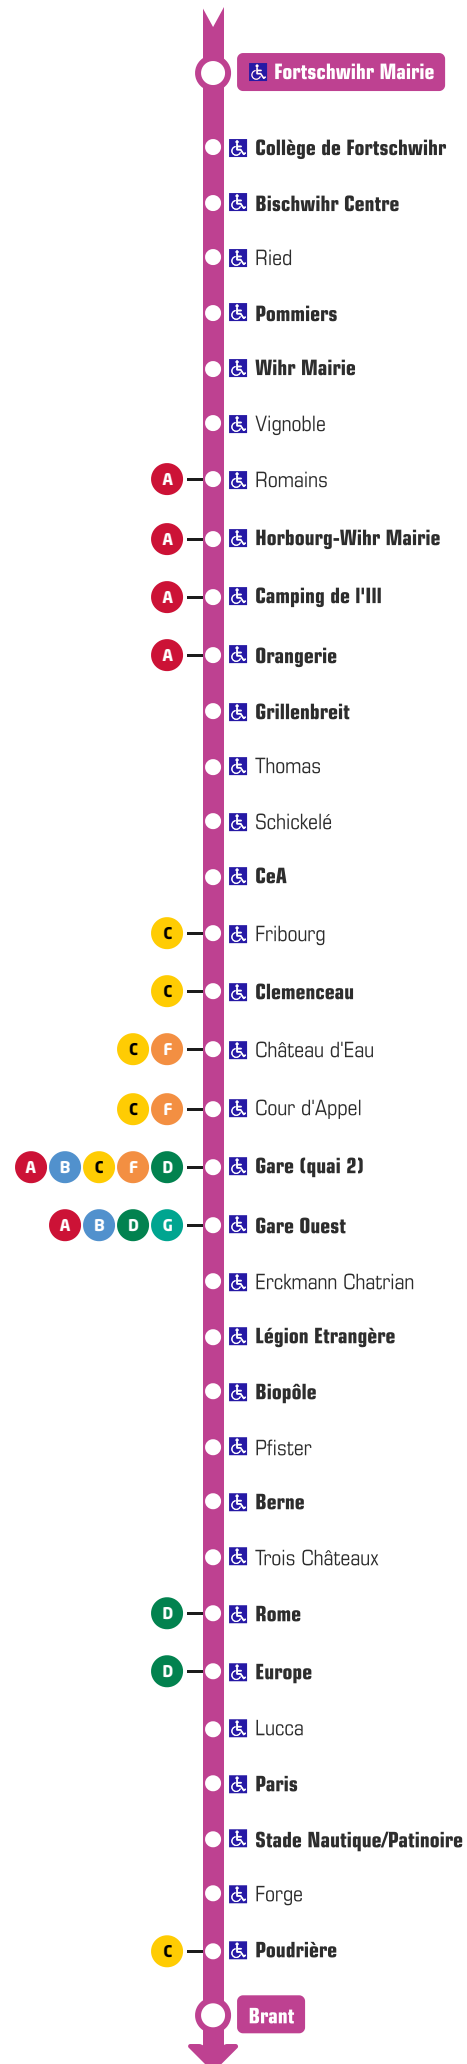

A l'arrêt de bus
JE FAIS SIGNE
au conducteur
pour monter à bord !

COLMAR BRAND ◀ ▶ FORTSCHWIHR

LIGNE

FORTSCHWIHR

BISCHWIHR

HORBOURG-WIHR

COLMAR

Toute l'année (du lundi au samedi) Ganzjährig (Montag bis Samstag) - All year round (Monday to Saturday)

Fortschwihr Mairie	16:21	16:51	17:23	17:54	18:44	19:44
Collège de Fortschwihr	16:22	16:52	17:24	17:55	18:45	19:45
Bischwihr Centre	16:23	16:53	17:25	17:56	18:46	19:46
Pommiers	16:29	16:59	17:31	18:01	18:51	19:51
Wihr Mairie	16:30	17:00	17:32	18:02	18:52	19:52
Horbourg-Wihr Mairie	16:37	17:07	17:37	18:07	18:57	19:57
Camping de l'III	16:38	17:08	17:38	18:08	18:58	19:58
Orangerie	16:40	17:10	17:40	18:10	19:00	20:00
Grillenbreit	16:43	17:13	17:43	18:13	19:03	20:03
CeA	16:48	17:18	17:48	18:18	19:08	20:08
Clemenceau	16:50	17:20	17:50	18:20	19:10	20:10
Gare (quai 2)	16:55	17:25	17:55	18:25	19:15	20:15
Gare Ouest	16:57	17:27	17:57	18:26	19:16	20:16
Légion Etrangère	17:00	17:30	18:00	18:29	19:19	20:19
Biopôle	17:02	17:32	18:02	18:31	19:21	20:21
Berne	17:04	17:34	18:04	18:33	19:23	20:23
Rome	17:07	17:37	18:07	18:36	19:26	20:26
Europe	17:10	17:40	18:09	18:38	19:28	20:28
Paris	17:14	17:44	18:13	18:42	19:32	20:32
Stade Nautique/Patinoire	17:15	17:45	18:14	18:43	19:33	20:33
Poudrière	17:17	17:47	18:16	18:45	19:35	20:35
Brant	17:20	17:50	18:19	18:48	19:38	20:38

COLMAR

HORBOURG-WIHR

BISCHWIHR

FORTSCHWIHR