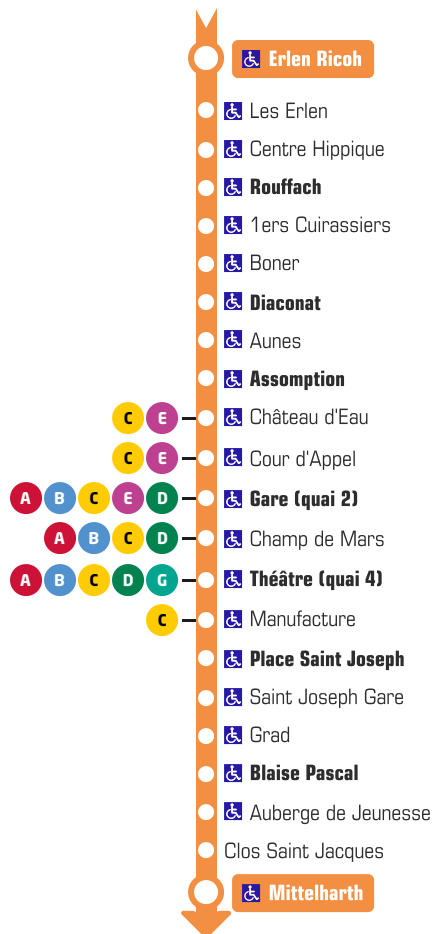

Destination :

Colmar Mittelharth

Les horaires sont donnés à titre indicatif et sont calculés pour des conditions normales de circulation. Les conducteurs font de leur mieux pour les respecter. Nous vous remercions de votre compréhension.
Au terminus, un temps de repos minimal est nécessaire au conducteur avant de reprendre la route. Merci de patienter quelques minutes avant l'ouverture des portes.

A l'arrêt de bus
JE FAIS SIGNE
au conducteur
pour monter à bord !

COLMAR MITTELHARTH ◀▶ Z.I. ERLÉN

LIGNE

WETTOLSHEIM
LES ERLÉN

COLMAR

Toute l'année (du lundi au samedi)

Ganzjährig (Montag bis Samstag) - All year round (Monday to Saturday)

Erlen Ricoh	-	7:35	8:08	8:39	9:04	9:35	10:05	10:35	11:04	11:32	12:00	12:33	13:05	13:34	14:05
Rouffach	-	7:38	8:11	8:42	9:07	9:38	10:08	10:38	11:07	11:35	12:03	12:36	13:08	13:37	14:08
Diaconat	-	7:40	8:14	8:45	9:10	9:40	10:10	10:40	11:09	11:37	12:05	12:38	13:10	13:39	14:10
Assomption	-	7:44	8:16	8:47	9:12	9:42	10:12	10:42	11:11	11:39	12:07	12:40	13:12	13:41	14:12
Gare (quai 2)	-	7:50	8:22	8:52	9:17	9:47	10:17	10:47	11:16	11:47	12:15	12:45	13:17	13:47	14:17
Théâtre (quai 4)	7:01	7:56	8:27	8:57	9:22	9:52	10:22	10:52	11:21	11:52	12:22	12:52	13:22	13:52	14:22
Place Saint Joseph	7:05	8:01	8:32	9:02	9:26	9:56	10:26	10:56	11:25	11:57	12:27	12:57	13:27	13:57	14:26
Blaise Pascal	7:08	8:04	8:35	9:05	9:29	9:59	10:29	10:59	11:28	12:00	12:30	13:00	13:30	14:00	14:29
Mittelharth	7:11	8:07	8:38	9:08	9:32	10:02	10:32	11:02	11:31	12:03	12:33	13:03	13:33	14:03	14:32

Attention ligne déviée les samedis matin place St Joseph !

Tous les samedis matins, le marché s'installe sur la place St Joseph et la ligne F doit être déviée jusqu'à 14h00. Pendant cette déviation, les arrêts Manufacture et Place St Joseph ne sont pas desservis (merci de vous reporter à Théâtre ou St Joseph Gare).