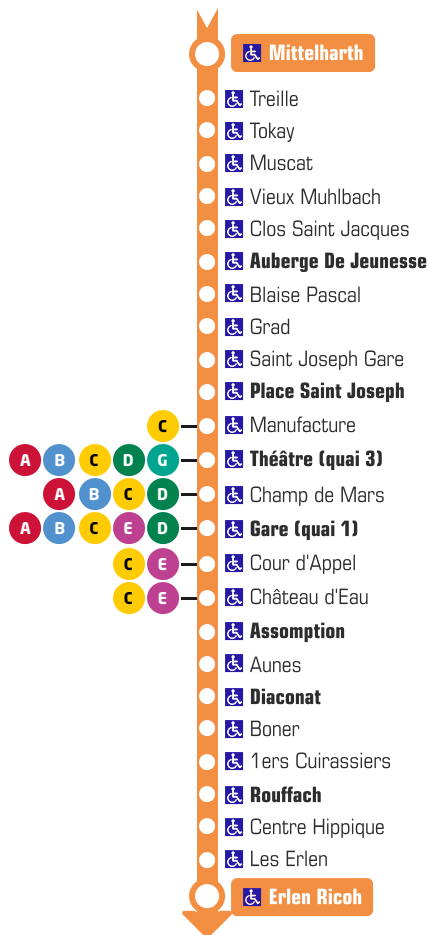

Valable à compter
du 2 septembre 2024

LIGNE

- QUARTIER DE LA MITTELHARTH
- QUARTIER ST JOSEPH
- THÉÂTRE
- GARE
- ASSOMPTION
- ROUTE DE ROUFFACH
- Z.I. LES ERLÉN

Destination :

Erlen Ricoh

Les horaires sont donnés à titre indicatif et sont calculés pour des conditions normales de circulation. Les conducteurs font de leur mieux pour les respecter. Nous vous remercions de votre compréhension.
Au terminus, un temps de repos minimal est nécessaire au conducteur avant de reprendre la route. Merci de patienter quelques minutes avant l'ouverture des portes.

A l'arrêt de bus
JE FAIS SIGNE
au conducteur
pour monter à bord !

COLMAR

MURT

COLMAR

WETTOLSHEIM
LES ERLÉN

Toute l'année (du lundi au samedi) Ganzjährig (Montag bis Samstag) - All year round (Monday to Saturday)

Mittelharth	-	7:12	-	8:08	8:39	9:09	9:33	10:03	10:33	11:03	11:32	12:04	12:34	13:04	13:34
Auberge De Jeunesse	-	7:17	-	8:13	8:44	9:14	9:38	10:08	10:38	11:08	11:37	12:09	12:39	13:09	13:39
Place Saint Joseph	-	7:22	-	8:18	8:48	9:18	9:42	10:12	10:42	11:12	11:41	12:14	12:44	13:14	13:44
Théâtre (quai 3)	6:59	7:26	7:54	8:22	8:52	9:22	9:46	10:16	10:46	11:16	11:45	12:18	12:48	13:18	13:48
Gare (quai 1)	7:04	7:31	8:00	8:28	8:58	9:28	9:52	10:22	10:52	11:22	11:51	12:24	12:54	13:24	13:54
Assomption	7:10	7:38	8:07	8:34	9:03	9:33	9:57	10:27	10:57	11:27	11:57	12:30	12:59	13:29	14:00
Diaconat	7:12	7:40	8:09	8:36	9:05	9:35	9:59	10:29	10:59	11:29	11:59	12:32	13:01	13:31	14:02
Rouffach	7:14	7:42	8:11	8:38	9:07	9:37	10:01	10:31	11:01	11:31	12:01	12:34	13:03	13:33	14:04
Erlen Ricoh	7:18	7:46	8:14	8:41	9:10	9:40	10:04	10:34	11:04	11:34	12:04	12:37	13:06	13:36	14:07